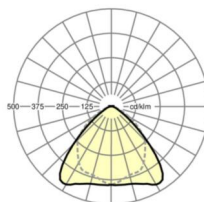

параметры

номер заказа	19517024160
код EAN	4020863428649
номер таможенного тарифа	94051190
Знак прохождения контроля	IP 64, класс защиты I, ENEC10 VDE, F, D, HACCP DIN10500/Food/IFS-пригодность для применения/BRC, Indoor, CE
Степень ударопрочности IK	IK03 (-20°C bis 35°C)
Температура окружающей среды	ta -20°C в 35°C
Гарантийный срок	5 лет
Государственные программы поддержки	BEG - государственные субсидии для энергосберегающих зданий (действительна только для Германии)

электротехника

Балласт	Электронный драйвер (1 штука)
Мощность системы	36W
сетевое напряжение	230V/50Hz
автоматический предохранитель (пусковой ток)	17 штук/B10, 28 штук/B16, 29 штук/C10, 48 штук/C16
класс энергосбережения/Источник света	B

Оптика

Оснастка	LED, цветопередача/оттенок света CRI ≥ 80 / 6500K
Допуск для координаты цветности (MacAdam)	3SDCM
Номинальный световой поток	6638lm
Срок службы LED	50000h L80/B10 (Tq 35°C), 70000h L80/B50 (Tq 35°C)
светоотдача светильников	186lm/W
Угол излучения	95° (C0) / 95° (C90)
UGR поп./вдоль	20.6 / 22.0

DEEP-LINK

<https://www.regiolum.de/ru/article/19517024160>

Ссылка	LED 7000lm 865
ηLB	100 %
Φ ↓/↑	98 % / 2 %
UGR поп./вдоль	20.6 / 22.0